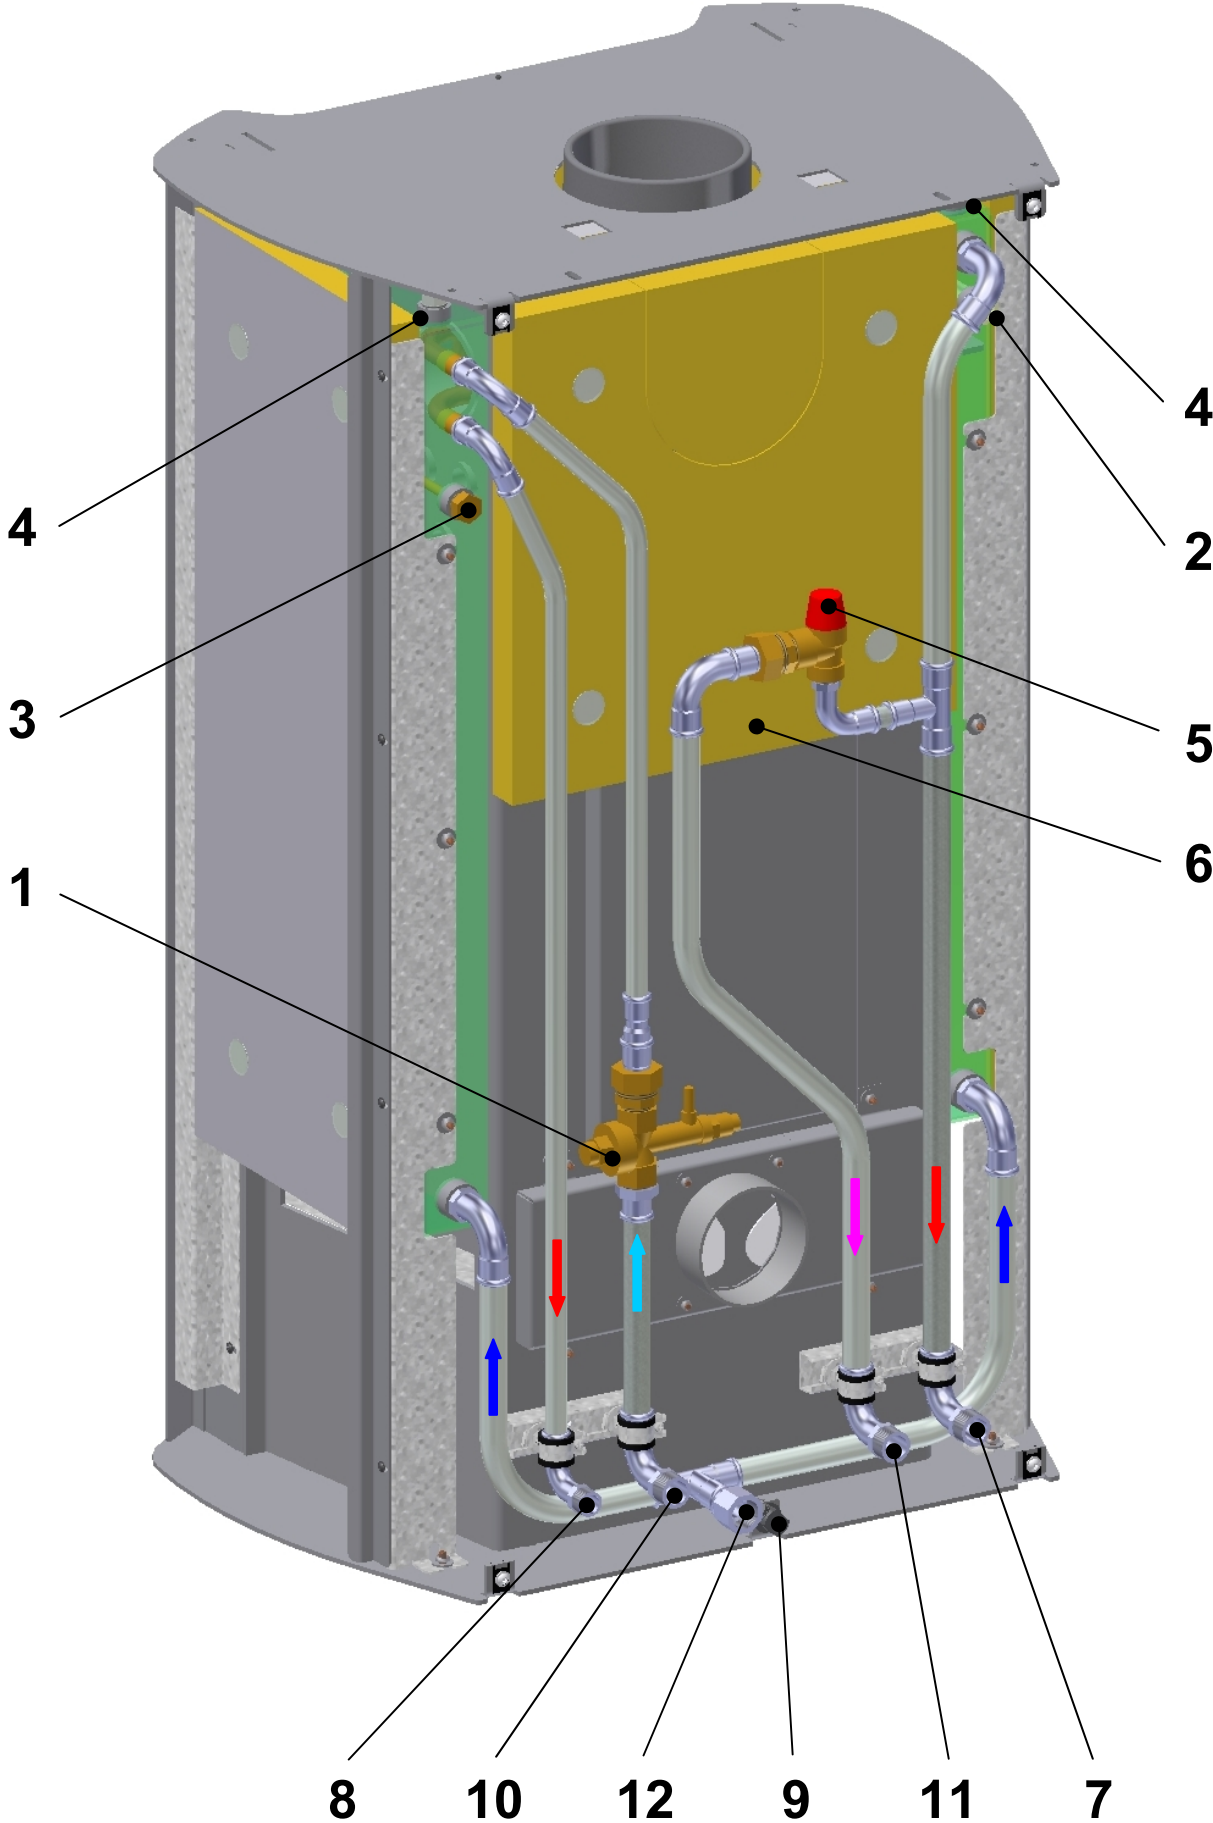

# Anschlüsse für Caron Aqua

## Beschreibung:

1. **Thermische Ablaufsicherung**
2. **Fühler** der Thermischen Ablaufsicherung
3. **Tauchhülse** für Temperaturfühler
4. **Entlüftungsventil** (2 Stück)
5. **Sicherheitsventil**
6. **Isolierung**
7. **Vorlauf**
8. **Ablauf** für Thermischen Ablaufsicherung
9. **Zugentlastung** für Temperaturfühler
10. **Vorlauf** für Thermische Ablaufsicherung
11. **Ablauf** vom Sicherheitsventil
12. **Rücklauf**